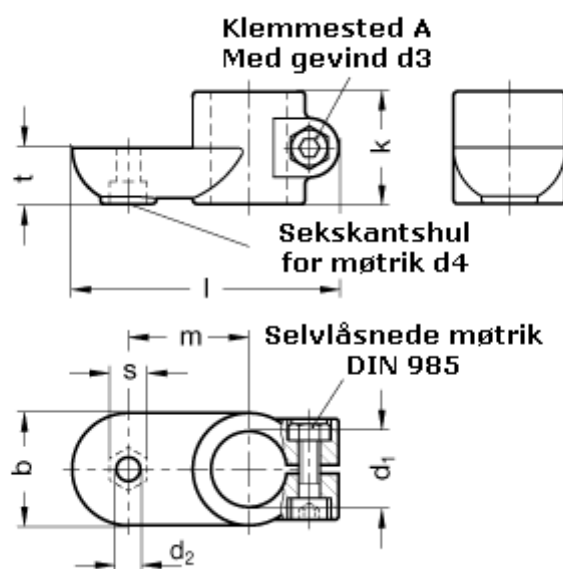

Varenummer: 20274B48IV2BL
Beskrivelse: E+G laskeforbindelse
GN274-B48-IV-2-BL

Mål

b = 65	s = 17
d1 = B48	t = 32.5
d2 = 10.5	
d3 = M10	
d4 = M10	
k = 65	
l = 148	
m = 70	